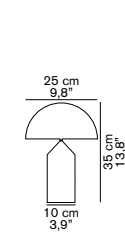

oluce Milano dal 1945

**ATOLLO**Vico Magistretti
1977**233****238****239**

pagine/pages

**CODICE/CODE****SORGENTI/BULBS****MATERIALI/MATERIALS****COLORE/COLORS****MARCHI/MARKS****233**
(dimmer)2 x max 100 W
E27metallo
metalbianco/nero/oro
white/black/gold**238**2 x max 40 W
E14metallo
metalnero/oro
black/gold**239**
(dimmer)2 x max 75 W
E27metallo
metalnero/oro
black/gold