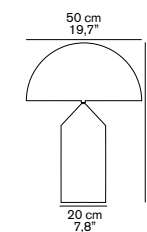

oluce Milano dal 1945

**ATOLLO**Vico Magistretti
1977**233****238****239**

pagine/pages

**CODICE/CODE****SORGENTI/BULBS****MATERIALI/MATERIALS****COLORE/COLORS****MARCHI/MARKS****233**
(dimmer)2 x max 100 W
E27metallo
metalbianco/nero/oro
white/black/gold**238**2 x max 40 W
E14metallo
metalnero/oro
black/gold**239**
(dimmer)2 x max 75 W
E27metallo
metalnero/oro
black/gold