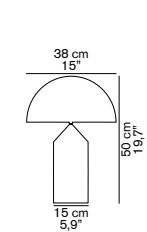

oluce Milano dal 1945

**ATOLLO**Vico Magistretti
1977**233****238****239**

pagine/pages

**CODICE/CODE****SORGENTI/BULBS****MATERIALI/MATERIALS****COLORE/COLORS****MARCHI/MARKS****233**
(dimmer)2 x max 100 W
E27metallo
metalbianco/nero/oro
white/black/gold**238**2 x max 40 W
E14metallo
metalnero/oro
black/gold**239**
(dimmer)2 x max 75 W
E27metallo
metalnero/oro
black/gold