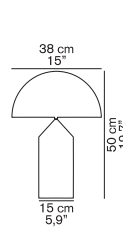

oluce Milano dal 1945

ATOLLOVico Magistretti
1977**235****236****237**

pagine/ pages

**CODICE/CODE****SORGENTI/BULBS****MATERIALI/MATERIALS****COLORE/COLORS****MARCHI/MARKS****235**
(dimmer)2 x max 100 W – 2 x max 25 W
E27 E14metallo/vetro soffiato
metal/blow glassopale acidato
opaline opaque**236**2 x max 60 W – 1 x max 25 W
E14metallo/vetro soffiato
metal/blow glassopale acidato
opaline opaque**237**
(dimmer)2 x max 75 W – 1 x max 40 W
E27 E14metallo/vetro soffiato
metal/blow glassopale acidato
opaline opaque