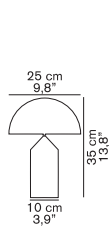

oluce Milano dal 1945

ATOLLOVico Magistretti
1977**235****236****237**

pagine/ pages

**CODICE/CODE****SORGENTI/BULBS****MATERIALI/MATERIALS****COLORE/COLORS****MARCHI/MARKS****235**
(dimmer)2 x max 100 W – 2 x max 25 W
E27 E14metallo/vetro soffiato
metal/blow glassopale acidato
opaline opaque**236**2 x max 60 W – 1 x max 25 W
E14metallo/vetro soffiato
metal/blow glassopale acidato
opaline opaque**237**
(dimmer)2 x max 75 W – 1 x max 40 W
E27 E14metallo/vetro soffiato
metal/blow glassopale acidato
opaline opaque