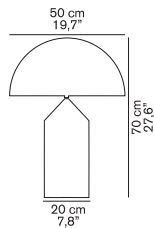

oluce Milano dal 1945

ATOLLOVico Magistretti
1977**235****236****237**

pagine/ pages

**CODICE/CODE****SORGENTI/BULBS****MATERIALI/MATERIALS****COLORE/COLORS****MARCHI/MARKS****235**
(dimmer)2 x max 100 W – 2 x max 25 W
E27 E14metallo/vetro soffiato
metal/blow glassopale acidato
opaline opaque**236**2 x max 60 W – 1 x max 25 W
E14metallo/vetro soffiato
metal/blow glassopale acidato
opaline opaque**237**
(dimmer)2 x max 75 W – 1 x max 40 W
E27 E14metallo/vetro soffiato
metal/blow glassopale acidato
opaline opaque