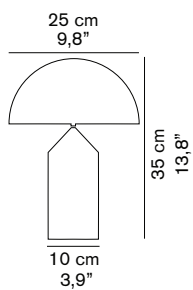

### DIMENSIONS

#### Reflector

dimensions 31x31x19 cm/12,2"x12,2"x7,5"  
volume 0,0182 m<sup>3</sup>/0,64 ft<sup>3</sup>  
weight 1,3 kg/2,86 lb

#### Base

dimensions 19x21x42 cm/7,5"x8,3"x16,5"  
volume 0,0167 m<sup>3</sup>/0,59 ft<sup>3</sup>  
weight 2,2 kg/4,85 lb