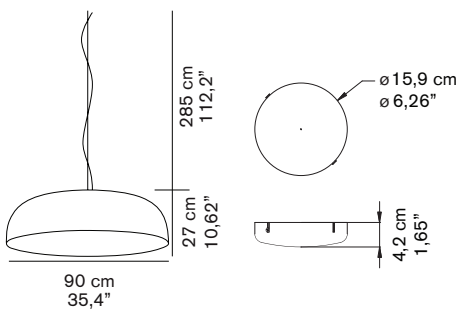

CANOPY 422

Francesco Rota
2009

Lampada a sospensione a luce fluorescente indiretta, riflettore e schermo paraluce in metallo verniciato bianco, anche bicolore.

Suspension lamp giving indirect fluorescent light. Reflector and lampshade screen in lacquered metal white, or two-colors.

DIMENSIONI/DIMENSIONS

MATERIALI/MATERIALS

alluminio
aluminium

COLORE/COLORS

bianco lucido/lacquered white RAL9003

esterno bronzo/external bronze
interno bianco/inner white RAL9003

SORGENTI/BULBS

1 x max 55W - 2Gx13

IMBALLO/PACKAGING

dim./dim. 93x93x37 cm / 36,6"x36,6"x14,6"
volume/volume 0,32 m³ / 11,3 ft³
peso/weight 15,5 kg / 34,2 lb

TIPOLOGIA/TYPE

interno - lampada da sospensione
indoor - suspension lamp

CURVA FOTOMETRICA/ PHOTOMETRIC CURVE