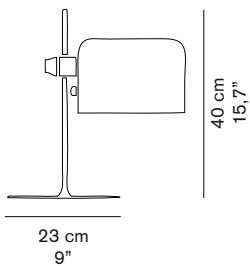

### DIMENSIONS

### PACKAGING

dimensions 30x34x51 cm / 11,8"x13,4"x20,1"  
volume 0,052 m<sup>3</sup> / 1,83 ft<sup>3</sup>  
weight 5 kg / 11,02 lb