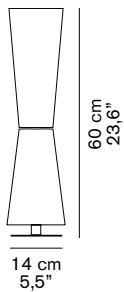

### DIMENSIONS

### PACKAGING

dimensions 25x28x70 cm / 9,8"x11"x27,6"  
volume 0,049 m<sup>3</sup> / 1,73 ft<sup>3</sup>  
weight 5 kg / 11,02 lb