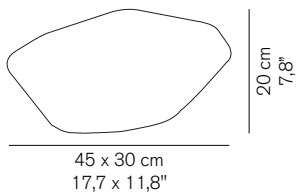

DIMENSIONS