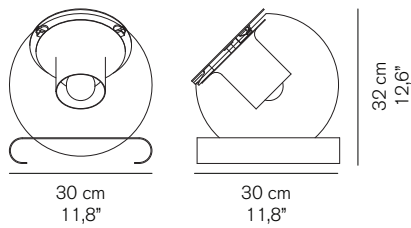

### DIMENSIONI/DIMENSIONS

### PACKAGING

dimensions 37x37x58 cm / 14,5"x14,5"x22,8"  
volume 0,0794 m<sup>3</sup> / 2,80 ft<sup>3</sup>  
weight 6,5 kg / 14,33 lb