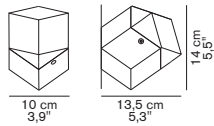

ASTROGiopato&Coombes
2015

1188

**CODICE/CODE****SORGENTI/BULBES****MATERIALI/MATERIALS****COLORE/COLORS****MARCHI/MARKS**

1188

1 x max 33 W
G9metallo/vetro stampato
metal/moulded glassbianco/nero/trasparente
white/black/transparent