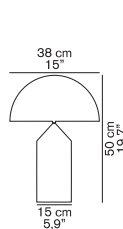

**oluce** Milano dal 1945

**ATOLLO**Vico Magistretti  
1977**235****236****237**

pagine/ pages

**CODICE/CODE****SORGENTI/BULBS****MATERIALI/MATERIALS****COLORE/COLORS****MARCHI/MARKS****235**  
(dimmer)2 x max 100 W – 2 x max 25 W  
E27 E14metallo/vetro soffiato  
metal/blow glassopale acidato  
opaline opaque**236**2 x max 60 W – 1 x max 25 W  
E14metallo/vetro soffiato  
metal/blow glassopale acidato  
opaline opaque**237**  
(dimmer)2 x max 75 W – 1 x max 40 W  
E27 E14metallo/vetro soffiato  
metal/blow glassopale acidato  
opaline opaque