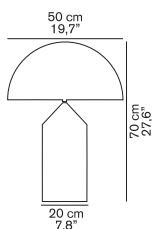

**oluce** Milano dal 1945

**ATOLLO**Vico Magistretti  
1977**235****236****237**

pagine/ pages

**CODICE/CODE****SORGENTI/BULBS****MATERIALI/MATERIALS****COLORE/COLORS****MARCHI/MARKS****235**  
(dimmer)2 x max 100 W – 2 x max 25 W  
E27 E14metallo/vetro soffiato  
metal/blow glassopale acidato  
opaline opaque**236**2 x max 60 W – 1 x max 25 W  
E14metallo/vetro soffiato  
metal/blow glassopale acidato  
opaline opaque**237**  
(dimmer)2 x max 75 W – 1 x max 40 W  
E27 E14metallo/vetro soffiato  
metal/blow glassopale acidato  
opaline opaque