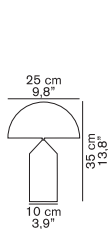

**oluce** Milano dal 1945

**ATOLLO**Vico Magistretti  
1977**235****236****237**

pagine/ pages

**CODICE/CODE****SORGENTI/BULBS****MATERIALI/MATERIALS****COLORE/COLORS****MARCHI/MARKS****235**  
(dimmer)2 x max 100 W – 2 x max 25 W  
E27 E14metallo/vetro soffiato  
metal/blow glassopale acidato  
opaline opaque**236**2 x max 60 W – 1 x max 25 W  
E14metallo/vetro soffiato  
metal/blow glassopale acidato  
opaline opaque**237**  
(dimmer)2 x max 75 W – 1 x max 40 W  
E27 E14metallo/vetro soffiato  
metal/blow glassopale acidato  
opaline opaque