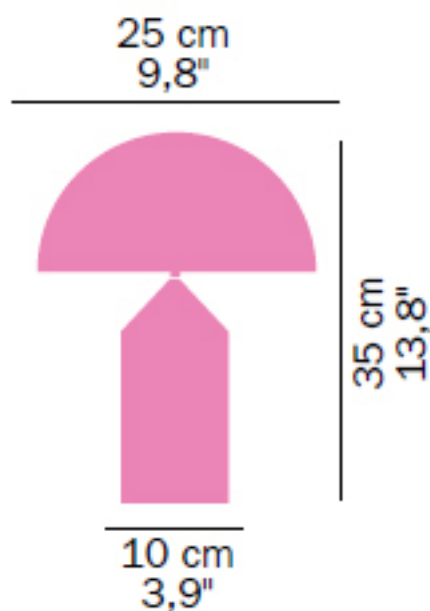

Atollo 238

2 x max 40W (E14)

Nero - Black

Atollo 238/OR

2 x max 40W (E14)

Oro - Gold