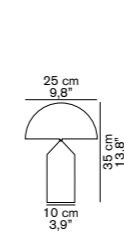

oluce Milano dal 1945

**ATOLLO**Vico Magistretti
1977**233****238****239**

pagine/pages

CODICE/CODE	SORGENTI/BULBS	MATERIALI/MATERIALS	COLORE/COLORS	MARCHI/MARKS
233 (dimmer)	✱ 2 x max 100 W E27	metallo metal	bianco/nero/oro white/black/gold	CE UL
238	✱ 2 x max 40 W E14	metallo metal	nero/oro black/gold	CE UL
239 (dimmer)	✱ 2 x max 75 W E27	metallo metal	nero/oro black/gold	CE UL