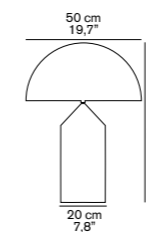

oluce Milano dal 1945

**ATOLLO**Vico Magistretti
1977**233****238****239**

pagine/pages

CODICE/CODE	SORGENTI/BULBS	MATERIALI/MATERIALS	COLORE/COLORS	MARCHI/MARKS
233 (dimmer)	✱ 2 x max 100 W E27	metallo metal	bianco/nero/oro white/black/gold	CE UL
238	✱ 2 x max 40 W E14	metallo metal	nero/oro black/gold	CE UL
239 (dimmer)	✱ 2 x max 75 W E27	metallo metal	nero/oro black/gold	CE UL