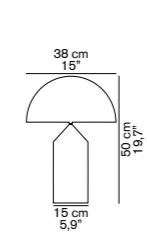

oluce Milano dal 1945

**ATOLLO**Vico Magistretti
1977**233****238****239**

pagine/pages

CODICE/CODE	SORGENTI/BULBS	MATERIALI/MATERIALS	COLORE/COLORS	MARCHI/MARKS
233 (dimmer)	✱ 2 x max 100 W E27	metallo metal	bianco/nero/oro white/black/gold	CE UL
238	✱ 2 x max 40 W E14	metallo metal	nero/oro black/gold	CE UL
239 (dimmer)	✱ 2 x max 75 W E27	metallo metal	nero/oro black/gold	CE UL