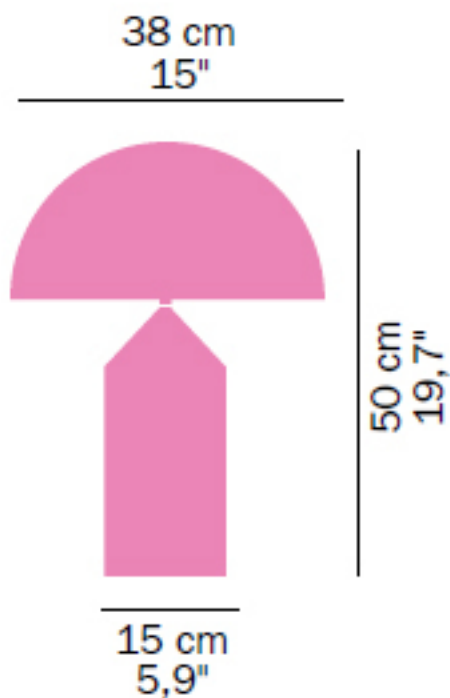

Atollo 239

 dimmer

2 x max 75W (E27)

Nero - Black

Atollo 239/OR

✱ dimmer

2 x max 75W (E27)

Oro - Gold