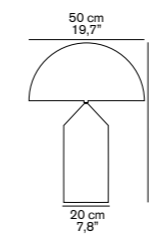

oluce Milano dal 1945

**ATOLLO**

Vico Magistretti
1977

**233****238****239**

pagine/ pages

CODICE/CODE	SORGENTI/BULBS	MATERIALI/MATERIALS	COLORE/COLORS	MARCHI/MARKS
233 (dimmer)	✱ 2 x max 100 W E27	metallo metal	bianco/nero/oro white/black/gold	CE UL
238	✱ 2 x max 40 W E14	metallo metal	nero/oro black/gold	CE UL
239 (dimmer)	✱ 2 x max 75 W E27	metallo metal	nero/oro black/gold	CE UL