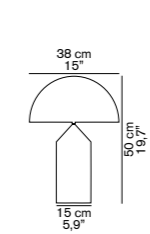

oluce Milano dal 1945

**ATOLLO**

Vico Magistretti
1977

**233****238****239**

pagine/ pages

CODICE/CODE	SORGENTI/BULBS	MATERIALI/MATERIALS	COLORE/COLORS	MARCHI/MARKS
233 (dimmer)	✱ 2 x max 100 W E27	metallo metal	bianco/nero/oro white/black/gold	CE UL
238	✱ 2 x max 40 W E14	metallo metal	nero/oro black/gold	CE UL
239 (dimmer)	✱ 2 x max 75 W E27	metallo metal	nero/oro black/gold	CE UL