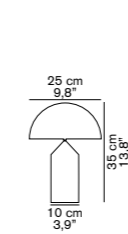

oluce Milano dal 1945

**ATOLLO**

Vico Magistretti
1977

**233****238****239**

pagine/ pages

CODICE/CODE	SORGENTI/BULBS	MATERIALI/MATERIALS	COLORE/COLORS	MARCHI/MARKS
233 (dimmer)	✱ 2 x max 100 W E27	metallo metal	bianco/nero/oro white/black/gold	CE UL
238	✱ 2 x max 40 W E14	metallo metal	nero/oro black/gold	CE UL
239 (dimmer)	✱ 2 x max 75 W E27	metallo metal	nero/oro black/gold	CE UL