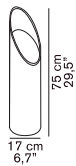

oluce Milano dal 1945

BETHCarlo Colombo
2011

249

349

pagine/ pages

CODICE/CODE	SORGENTI/BULBS	MATERIALI/MATERIALS	COLORE/COLORS	MARCHI/MARKS
249	 2 x max 25 W E27 (fluo)	metallo/alluminio metal/aluminium	bianco white	CE
349	 2 x max 25 W E27 (fluo)	metallo/alluminio metal/aluminium	bianco white	CE