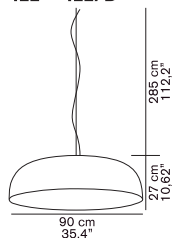

oluce Milano dal 1945

CANOPY

Francesco Rota
2009

**421 - 421/D****422 - 422/D**

pagine/ pages

CODICE/CODE	SORGENTI/BULBS	MATERIALI/MATERIALS	COLORE/COLORS	MARCHI/MARKS
421	 1 x max 55 W  2GX13	alluminio aluminium	bianco - bianco/melone - bronzo/bianco white - white/melon - bronze/white	 
421/D (Dali)	 1 x max 55 W  2GX13	alluminio aluminium	bianco - bianco/melone - bronzo/bianco white - white/melon - bronze/white	 
422	 1 x max 55 W  2GX13	alluminio aluminium	bianco - bianco/melone - bronzo/bianco white - white/melon - bronze/white	 
422/D (Dali)	 1 x max 55 W  2GX13	alluminio aluminium	bianco - bianco/melone - bronzo/bianco white - white/melon - bronze/white	