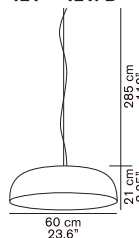

oluce Milano dal 1945

CANOPY

Francesco Rota
2009

**421 - 421/D****422 - 422/D**

pagine/ pages

CODICE/CODE	SORGENTI/BULBS	MATERIALI/MATERIALS	COLORE/COLORS	MARCHI/MARKS
421	 1 x max 55 W  2GX13	alluminio aluminium	bianco - bianco/melone - bronzo/bianco white - white/melon - bronze/white	 
421/D (Dali)	 1 x max 55 W  2GX13	alluminio aluminium	bianco - bianco/melone - bronzo/bianco white - white/melon - bronze/white	 
422	 1 x max 55 W  2GX13	alluminio aluminium	bianco - bianco/melone - bronzo/bianco white - white/melon - bronze/white	 
422/D (Dali)	 1 x max 55 W  2GX13	alluminio aluminium	bianco - bianco/melone - bronzo/bianco white - white/melon - bronze/white	