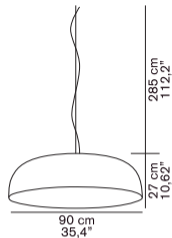

421 – 421/D

422 – 422/D

CODICE/CODE

SORGENTI/BULBS

MATERIALI/MATERIALS

COLORE/COLORS

MARCHI/MARKS

421	 1 x max 55 W  2GX13	alluminio aluminium	bianco – bianco/melone – bronzo/bianco white – white/melon – bronze/white	 
421/D (Dali)	 1 x max 55 W  2GX13	alluminio aluminium	bianco – bianco/melone – bronzo/bianco white – white/melon – bronze/white	 
422	 1 x max 55 W  2GX13	alluminio aluminium	bianco – bianco/melone – bronzo/bianco white – white/melon – bronze/white	 
422/D (Dali)	 1 x max 55 W  2GX13	alluminio aluminium	bianco – bianco/melone – bronzo/bianco white – white/melon – bronze/white	