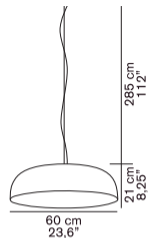

421 – 421/D

422 – 422/D

CODICE/CODE

SORGENTI/BULBS

MATERIALI/MATERIALS

COLORE/COLORS

MARCHI/MARKS

421	 1 x max 55 W  2GX13	alluminio aluminium	bianco – bianco/melone – bronzo/bianco white – white/melon – bronze/white	 
421/D (Dali)	 1 x max 55 W  2GX13	alluminio aluminium	bianco – bianco/melone – bronzo/bianco white – white/melon – bronze/white	 
422	 1 x max 55 W  2GX13	alluminio aluminium	bianco – bianco/melone – bronzo/bianco white – white/melon – bronze/white	 
422/D (Dali)	 1 x max 55 W  2GX13	alluminio aluminium	bianco – bianco/melone – bronzo/bianco white – white/melon – bronze/white	