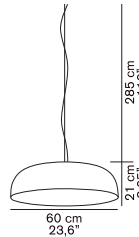

**oluce** Milano dal 1945

**CANOPY**

Francesco Rota  
2009

**421 - 421/D****422 - 422/D**

pagine/ pages

CODICE/CODE	SORGENTI/BULBS	MATERIALI/MATERIALS	COLORE/COLORS	MARCHI/MARKS
<b>421</b>	 1 x max 55 W  2GX13	alluminio aluminium	bianco - bianco/melone - bronzo/bianco white - white/melon - bronze/white	 
<b>421/D</b> (Dali)	 1 x max 55 W  2GX13	alluminio aluminium	bianco - bianco/melone - bronzo/bianco white - white/melon - bronze/white	 
<b>422</b>	 1 x max 55 W  2GX13	alluminio aluminium	bianco - bianco/melone - bronzo/bianco white - white/melon - bronze/white	 
<b>422/D</b> (Dali)	 1 x max 55 W  2GX13	alluminio aluminium	bianco - bianco/melone - bronzo/bianco white - white/melon - bronze/white	