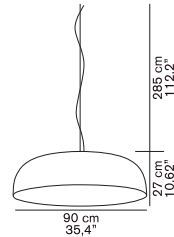

**oluce** Milano dal 1945

**CANOPY**

Francesco Rota  
2009

**421 - 421/D****422 - 422/D**

pagine/ pages

CODICE/CODE	SORGENTI/BULBS	MATERIALI/MATERIALS	COLORE/COLORS	MARCHI/MARKS
<b>421</b>	 1 x max 55 W  2GX13	alluminio aluminium	bianco - bianco/melone - bronzo/bianco white - white/melon - bronze/white	 
<b>421/D</b> (Dali)	 1 x max 55 W  2GX13	alluminio aluminium	bianco - bianco/melone - bronzo/bianco white - white/melon - bronze/white	 
<b>422</b>	 1 x max 55 W  2GX13	alluminio aluminium	bianco - bianco/melone - bronzo/bianco white - white/melon - bronze/white	 
<b>422/D</b> (Dali)	 1 x max 55 W  2GX13	alluminio aluminium	bianco - bianco/melone - bronzo/bianco white - white/melon - bronze/white	