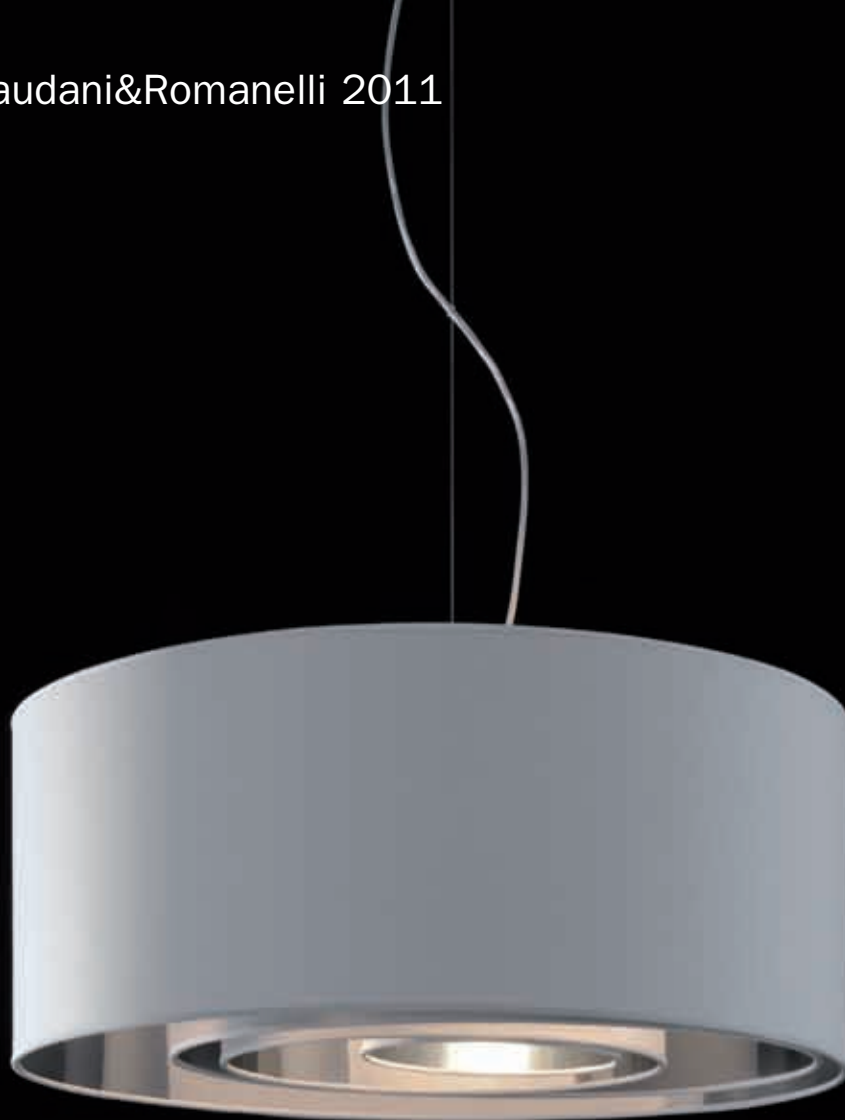

**CIRCLES 429**

Lampada a sospensione a luce diretta.  
Corpo illuminante formato da 4 cilindri di diversi diametri in tessuto accoppiato riflettente.

Suspension lamp giving direct light.  
Light fixture composed by 4 cylinders in different diameters in reflecting laminated textile.

Lampe à suspension à éclairage direct.  
Armature d'éclairage comprenant 4 cylindres de diamètres différents en tissu couplé réfléchissant.

Pendelleuchte mit direktem Licht. Der Lichtkörper besteht aus 4 ineinander befestigten, reflektierenden Stoff-Zylindern von unterschiedlichem Durchmesser.

tavolo table	terra floor	parete_soffitto wall_ceiling	sospensione suspension	esterno outdoor

dati tecnici\_technical data p. 259