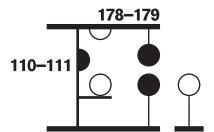

oluce Milano dal 1945

COLOMBOJoe Colombo
1970

626

pagine/ pages

**CODICE/CODE****SORGENTI/BULBS****MATERIALI/MATERIALS****COLORE/COLORS****MARCHI/MARKS**626
(dimmer)1 x max 300 W
R7s.15metallo/alluminio
metal/aluminiumbianco/nero/alluminio
white/black/aluminium