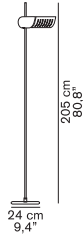

oluce Milano dal 1945

COLOMBOJoe Colombo
1970

626

pagine/ pages

**CODICE/CODE****SORGENTI/BULBS****MATERIALI/MATERIALS****COLORE/COLORS****MARCHI/MARKS**626
(dimmer)1 x max 300 W
R7s.15metallo/alluminio
metal/aluminiumbianco/nero/alluminio
white/black/aluminium