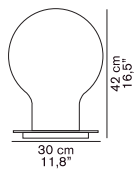

oluce Milano dal 1945

DENQToshiyuki Kita
2011

229

pagine/pages

**CODICE/CODE****SORGENTI/BULBS****MATERIALI/MATERIALS****COLORE/COLORS****MARCHI/MARKS**229
(dimmer)1 x max 120 W
E27metallo/vetro soffiato
metal/blow glassopale acidato
opaline opaque