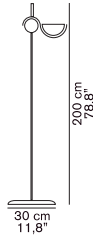

oluce Milano dal 1945

DIMVico Magistretti
1975**333**

pagine/ pages

**CODICE/CODE****SORGENTI/BULBS****MATERIALI/MATERIALS****COLORE/COLORS****MARCHI/MARKS****333**
(dimmer)1 x max 300 W
R7s.15metallo/alluminio
metal/aluminiumbianco/nero
white/black