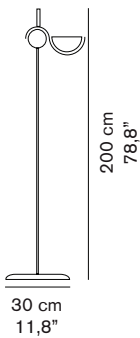

DIM 333

Vico Magistretti
1975

Lampada da terra con dimmer, a luce diretta e indiretta, base in acciaio verniciato, stelo cromato, riflettore orientabile e regolabile in altezza, in alluminio verniciato.

Floor lamp with dimmer giving direct and indirect light, lacquered steel base, chromium-plated stem, height adjustable reflector in lacquered aluminium.

DIMENSIONI/DIMENSIONS

MATERIALI/MATERIALS

metallo/alluminio
metal/aluminium

classe I
class I

cavo nero
black cable

dimmer nero
black dimmer

classe energetica: C, D
energy class: C, D

IMBALLO/PACKAGING

Base/Base

dim./dim. 32x32x17 cm / 12,6"x12,6"x6,7"
volume/volume 0,0174 m³ / 0,61 ft³
peso/weight 9,8 kg / 21,61 lb

Asta/Stem

dim./dim. d. 4x108 cm / d. 1,6"x42,5"
volume/volume 0,0017 m³ / 0,06 ft³
peso/weight 1,2 kg / 2,64 lb

TIPOLOGIA/TYPE

interno - lampada da terra
indoor - floor lamp

CURVA FOTOMETRICA/ PHOTOMETRIC CURVE