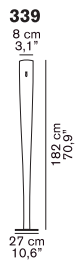

oluce Milano dal 1945

DO WITHCarlo Colombo
2003

pagine/ pages

**CODICE/CODE****SORGENTI/BULBS****MATERIALI/MATERIALS****COLORE/COLORS****MARCHI/MARKS**339
(dimmer)1 x max 205 W
B15dalluminio/alluminio
aluminium/aluminiumbianco/nero/alluminio
white/black/aluminium