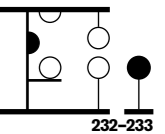

oluce Milano dal 1945

FRESNELJoe Colombo
1966

1148 - 1148/L

pagine/ pages

| CODICE/CODE | SORGENTI/BULBS | MATERIALI/MATERIALS | COLORE/COLORS | MARCHI/MARKS |
|-------------|--|---|--|---|
| 1148 |  1 x max 40 W E14 | metallo bianco/ nero/ grigio/ cromato metal white/ black/ grey/ chromium plated | vetro trasparente sabbiato glass sand blasted transparent |   |
| 1148/L |  1 x max 4,5 W (LED) 220 V | metallo bianco/ nero/ grigio/ cromato metal white/ black/ grey/ chromium plated | vetro trasparente sabbiato glass sand blasted transparent |  IP40 |