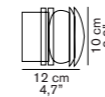

oluce Milano dal 1945

FRESNELJoe Colombo
1966

1148 - 1148/L

pagine/ pages

| CODICE/CODE | SORGENTI/BULBS | MATERIALI/MATERIALS | COLORE/COLORS | MARCHI/MARKS |
|-------------|--|---|--|---|
| 1148 |  1 x max 40 W E14 | metallo bianco/ nero/ grigio/ cromato metal white/ black/ grey/ chromium plated | vetro trasparente sabbiato glass sand blasted transparent |   |
| 1148/L |  1 x max 4,5 W (LED) 220 V | metallo bianco/ nero/ grigio/ cromato metal white/ black/ grey/ chromium plated | vetro trasparente sabbiato glass sand blasted transparent |  IP40 |