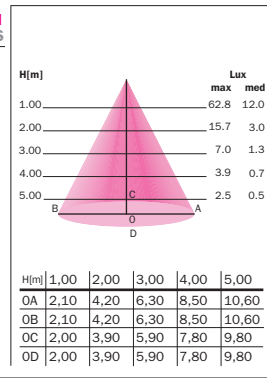

# FRESNEL Joe Colombo

CODICI CODES	DIMENSIONI DIMENSION	TIPOLOGIA TIPOLOGY	STRUTTURA STRUCTURE	COLORE COLOR	DIFFUSORE/RIFLETTORE DIFFUSER/REFLECTOR	COLORE COLOR	SORGENTI BULBS	CERTIFICAZIONI CERTIFICATIONS
<b>1148</b>		•parete/soffitto interno/esterno	alluminio	bianco nero grigio  cromato (solo per interno)	vetro stampato	trasparente sabbiato	1 x max 40W   E14	<b>CE</b>   <b>IP44</b>
<b>pagine</b> pages								
149 211		•wall/ceiling indoor/outdoor	aluminium	white black grey  chromium plated (for indoor only)	moulded glass	sun-blasted transparent		

CODICI CODES	DIMENSIONI DIMENSION	TIPOLOGIA TIPOLOGY	STRUTTURA STRUCTURE	COLORE COLOR	DIFFUSORE/RIFLETTORE DIFFUSER/REFLECTOR	COLORE COLOR	SORGENTI BULBS	CERTIFICAZIONI CERTIFICATIONS
<b>1148/F</b>		•parete/soffitto interno/esterno	alluminio	bianco nero grigio	vetro stampato	trasparente sabbiato	1 x max 9W   GX53	<b>CE</b> <b>IP44</b>
<b>pagine</b> pages								
149 211		•wall/ceiling indoor/outdoor	aluminium	white black grey	moulded glass	sun-blasted transparent		