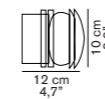

oluce Milano dal 1945

FRESNELJoe Colombo
1966

1148 - 1148/L

pagine/ pages

CODICE/CODE	SORGENTI/BULBS	MATERIALI/MATERIALS	COLORE/COLORS	MARCHI/MARKS
1148	 1 x max 40 W  E14	metallo bianco/ nero/ grigio metal white/ black/ grey	trasparente sabbiato sand blasted transparent	  IP44
1148/L	 1 x max 4,5 W (LED) 220 V	metallo bianco/ nero/ grigio metal white/ black/ grey	trasparente sabbiato sand blasted transparent	 IP44