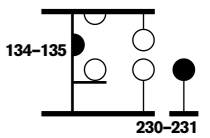

oluce Milano dal 1945

FRESNELJoe Colombo
1966

1148 - 1148/L

pagine/ pages

CODICE/CODE	SORGENTI/BULBS	MATERIALI/MATERIALS	COLORE/COLORS	MARCHI/MARKS
1148	 1 x max 40 W  E14	metallo bianco/ nero/ grigio metal white/ black/ grey	trasparente sabbiato sand blasted transparent	  IP44
1148/L	 1 x max 4,5 W (LED) 220 V	metallo bianco/ nero/ grigio metal white/ black/ grey	trasparente sabbiato sand blasted transparent	 IP44