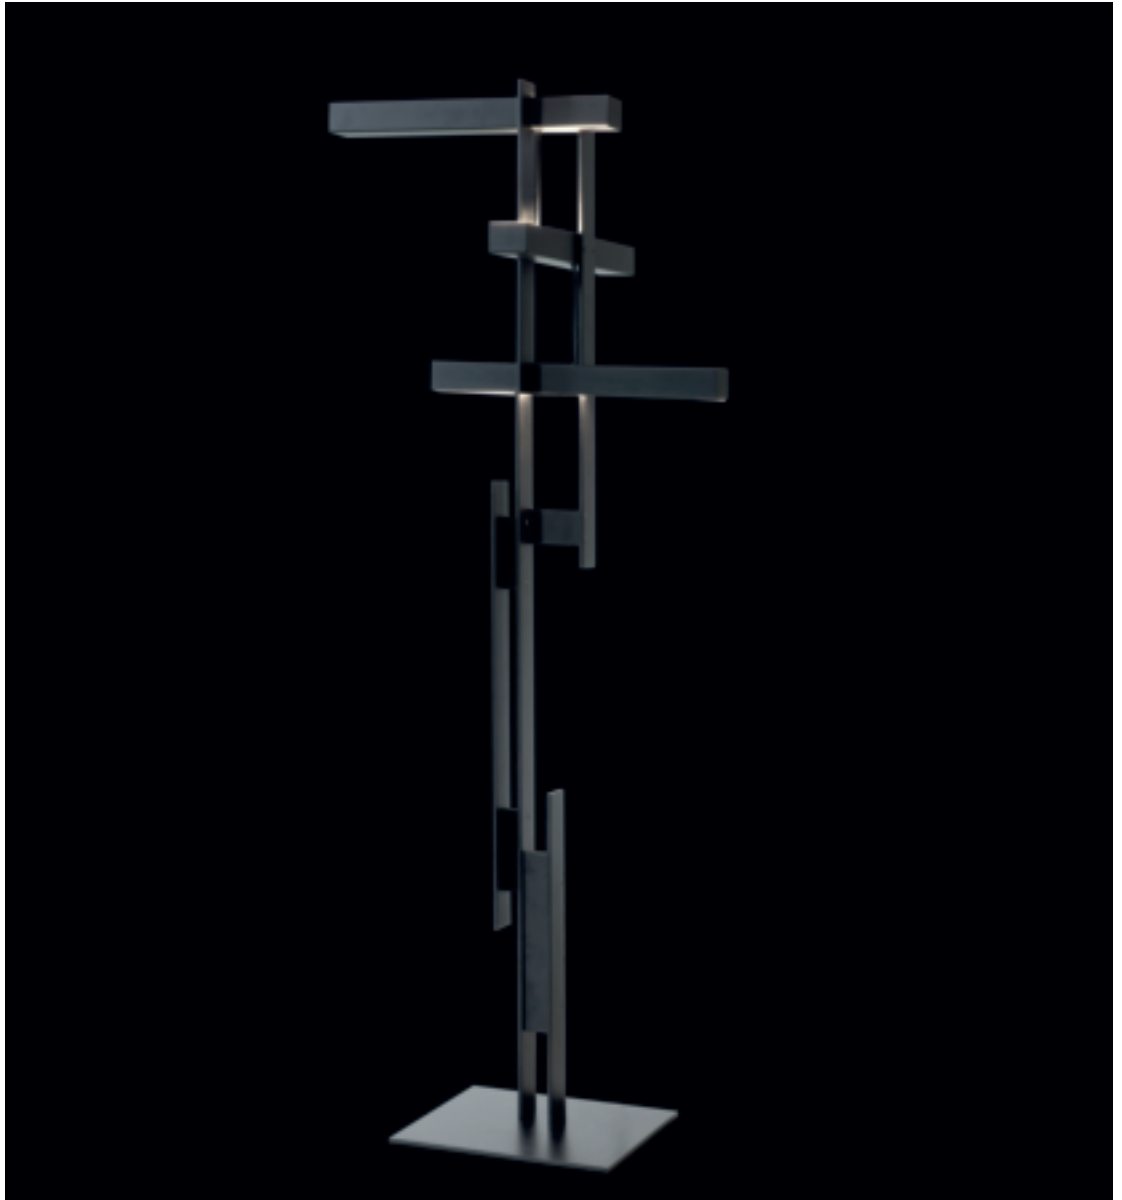

**LAS**  
Mist-o  
2015

CODICE/CODE	SORGENTI/BULBES	MATERIALI/MATERIALS	COLORE/COLORS	MARCHI/MARKS
376	 3 x max 15 W LED	metallo metal	nero opaco mat black	