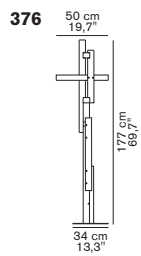

**LAS**  
Mist-o  
2015

CODICE/CODE	SORGENTI/BULBES	MATERIALI/MATERIALS	COLORE/COLORS	MARCHI/MARKS
376	 3 x max 15 W LED	metallo metal	nero opaco mat black	