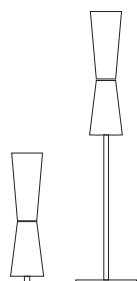

olive

LU-LU Stefano Casciani 1996

LU-LU 211

Lampada da tavolo. Diffusore in vetro di Murano. Base in metallo spazzolato. Doppia accensione con dimmer.

Table lamp. Murano glass diffuser. Brushed metal base. Double lighting with dimmer.

Lampe de table. Diffuseur en verre de Murano. Base en métal brossé. Double allumage avec dimmer.

Tischleuchte. Streukörper aus Murano Glas. Fuß aus aufgerauhtem Metall. Doppelte Anzündung mit Dimmer.

tavolo table	terra floor	parete_soffitto wall_ceiling	sospensione suspension	esterno outdoor
	p. 75			