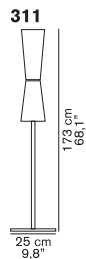

oluce Milano dal 1945

LU-LUStefano Casciani
1996

pagine/ pages

**CODICE/CODE****SORGENTI/BULBS****MATERIALI/MATERIALS****COLORE/COLORS****MARCHI/MARKS**311
(dimmer)1 x max 100 W – 1 x max 60 W
E27metallo/vetro soffiato
metal/blow glassopale acidato
opaline opaque