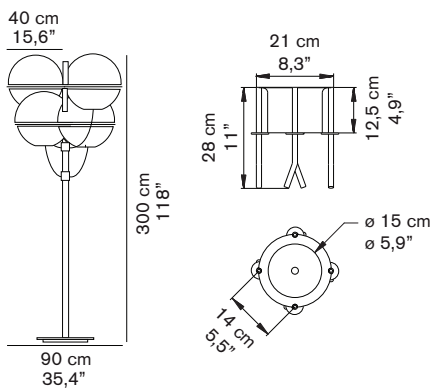

### DIMENSIONI/DIMENSIONS

#### Diffusore/Diffuser

dim./dim. 41x41x82 cm / 16,1"x16,1"x32,3"  
volume/volume 0,137 m<sup>3</sup> / 4,84 ft<sup>3</sup>  
peso/weight 8,0 kg / 17,63 lb

#### Struttura/Structure

dim./dim. 48x48x310 cm / 18,9"x18,9"x122"  
volume/volume 0,7142 m<sup>3</sup> / 25,22 ft<sup>3</sup>  
peso/weight 25,5 kg / 56,21 lb