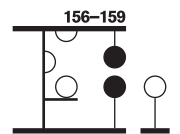

oluce Milano dal 1945

LYS

Angeletti & Ruzza
2013

**334 - 334/L**

pagine/ pages

CODICE/CODE	SORGENTI/BULBS	MATERIALI/MATERIALS	COLORE/COLORS	MARCHI/MARKS
334 (dimmer)	 1 x max 205 W E27	metallo/alluminio metal/aluminium	bianco/nero white/black	CE
334/L (dimmer)	 2 x max 17,5 W (LED) 220 V	metallo/alluminio metal/aluminium	bianco/nero white/black	CE