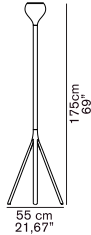

oluce Milano dal 1945

LYS

Angeletti & Ruzza
2013

**334 - 334/L**

pagine/ pages

CODICE/CODE	SORGENTI/BULBS	MATERIALI/MATERIALS	COLORE/COLORS	MARCHI/MARKS
334 (dimmer)	 1 x max 205 W E27	metallo/alluminio metal/aluminium	bianco/nero white/black	CE
334/L (dimmer)	 2 x max 17,5 W (LED) 220 V	metallo/alluminio metal/aluminium	bianco/nero white/black	CE