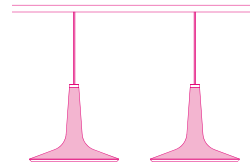

1 x max 4W (LED) 220V
→ 12 cm Ø cm 10

📦 2 Chromium-Plated

Kelly 791/BI

☀

2 x max 4W (LED) 220V
↔ 32,5x16,5 cm

Kelly 791/CR

☀

2 x max 4W (LED) 220V
↔ 32,5x16,5 cm

Kin 479

☀

1 x max 12W (LED) 220V
Ø cm 30

White - Black

Kin 479

☀

1 x max 12W (LED) 220V
Ø cm 30

Glossy copper

Kin 479/2

☀

2 x max 12W (LED) 220V
↔ 90 cm Ø cm 30

White - Black

Kin 479/2

☀

2 x max 12W (LED) 220V
↔ 90 cm Ø cm 30

Glossy copper