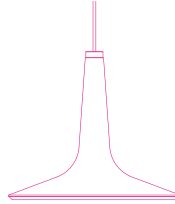

LED Lamps 220 V

FOR INDOOR USE

Diamond 181/L

☀ IP40

1 x max 4W (LED) 220V
→ 7,5 cm

□ 13,5x13,5 cm

Fresnel 1148/L

☀ IP40

1 x max 4W (LED) 220V
→ 12 cm Ø cm 10

📦 2 Chromium-Plated

Kelly 791/BI

☀

2 x max 4W (LED) 220V
↔ 32,5x16,5 cm

Kelly 791/CR

☀

2 x max 4W (LED) 220V
↔ 32,5x16,5 cm

Kin 478

☀

1 x max 4W (LED) 220V
Ø cm 15

White - Black

Kin 478

☀

1 x max 4W (LED) 220V
Ø cm 15

Glossy copper

Kin 479

☀

1 x max 12W (LED) 220V
Ø cm 30

White - Black

Kin 479

☀

1 x max 12W (LED) 220V
Ø cm 30

Glossy copper