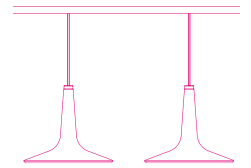

1 x max 4W (LED) 220V
→ 12 cm Ø cm 10

📦 2 Chromium-Plated

Kelly 791/BI

☀

2 x max 4W (LED) 220V
↔ 32,5x16,5 cm

Kelly 791/CR

☀

2 x max 4W (LED) 220V
↔ 32,5x16,5 cm

Kin 479

☀

1 x max 12W (LED) 220V
Ø cm 30

White - Black

Kin 479

☀

1 x max 12W (LED) 220V
Ø cm 30

Glossy copper

Kin 479/2

☀

2 x max 12W (LED) 220V
↔ 90 cm Ø cm 30

White - Black

Kin 479/2

☀

2 x max 12W (LED) 220V
↔ 90 cm Ø cm 30

Glossy copper