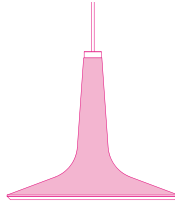

1 x max 4W (LED) 220V
→ 12 cm Ø cm 10

📦 2 Chromium-Plated

Kelly 791/BI

☀

2 x max 4W (LED) 220V
↔ 32,5x16,5 cm

Kelly 791/CR

☀

2 x max 4W (LED) 220V
↔ 32,5x16,5 cm

Kin 478

☀

1 x max 4W (LED) 220V
Ø cm 15

White - Black

Kin 478

☀

1 x max 4W (LED) 220V
Ø cm 15

Glossy copper

Kin 479

☀

1 x max 12W (LED) 220V
Ø cm 30

White - Black

Kin 479

☀

1 x max 12W (LED) 220V
Ø cm 30

Glossy copper