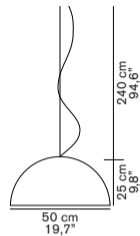

408

437

CODICE/CODE

SORGENTI/BULBS

MATERIALI/MATERIALS

COLORE/COLORS

MARCHI/MARKS

408

1 x max 60 W
E27

metallo
metal

nero – oro
black – gold

437

1 x max 60 W
E27

metallo
metal

nero – oro
black – gold