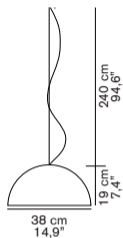

408

437

CODICE/CODE

SORGENTI/BULBS

MATERIALI/MATERIALS

COLORE/COLORS

MARCHI/MARKS

408

1 x max 60 W
E27

metallo
metal

nero – oro
black – gold

437

1 x max 60 W
E27

metallo
metal

nero – oro
black – gold