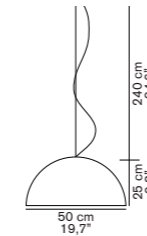

**SONORA**Vico Magistretti  
1976

408

437

pagine/ pages

CODICE/CODE	SORGENTI/BULBS	MATERIALI/MATERIALS	COLORE/COLORS	MARCHI/MARKS
408	1 x max 60 W E27	metallo metal	nero - oro black - gold	CE UL
437	1 x max 60 W E27	metallo metal	nero - oro black - gold	CE UL