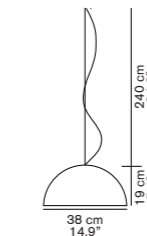

**SONORA**Vico Magistretti  
1976

408

437

pagine/ pages

CODICE/CODE	SORGENTI/BULBS	MATERIALI/MATERIALS	COLORE/COLORS	MARCHI/MARKS
408	1 x max 60 W E27	metallo metal	nero - oro black - gold	CE UL
437	1 x max 60 W E27	metallo metal	nero - oro black - gold	CE UL