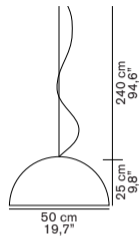

408

437

CODICE/CODE

SORGENTI/BULBS

MATERIALI/MATERIALS

COLORE/COLORS

MARCHI/MARKS

408

1 x max 60 W
E27

metallo
metal

nero – oro
black – gold

437

1 x max 60 W
E27

metallo
metal

nero – oro
black – gold