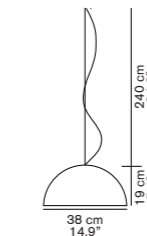

**SONORA**Vico Magistretti
1976

408

437

pagine/ pages

CODICE/CODE	SORGENTI/BULBS	MATERIALI/MATERIALS	COLORE/COLORS	MARCHI/MARKS
408	1 x max 60 W E27	metallo metal	nero - oro black - gold	CE UL
437	1 x max 60 W E27	metallo metal	nero - oro black - gold	CE UL