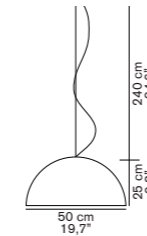

**SONORA**Vico Magistretti
1976

408

437

pagine/ pages

CODICE/CODE	SORGENTI/BULBS	MATERIALI/MATERIALS	COLORE/COLORS	MARCHI/MARKS
408	1 x max 60 W E27	metallo metal	nero - oro black - gold	CE UL
437	1 x max 60 W E27	metallo metal	nero - oro black - gold	CE UL