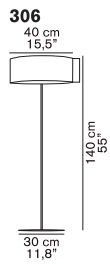

oluce Milano dal 1945

SWITCHNendo
2007

pagine/ pages

CODICE/CODE	SORGENTI/BULBS	MATERIALI/MATERIALS	COLORE/COLORS	MARCHI/MARKS
306 (dimmer)	 2 x max 100 W  E27	metallo/metallo metal/metal	nero/oro black/gold	