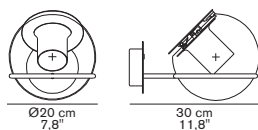

THE GLOBE

Joe Colombo
1964

727

**CODICE/CODE****SORGENTI/BULBES****MATERIALI/MATERIALS****COLORE/COLORS****MARCHI/MARKS**

727

1 x max 60 W
E14

metallo/vetro soffiato
metal/blow glass

nickel satinato/trasparente
satin nickel/transparent