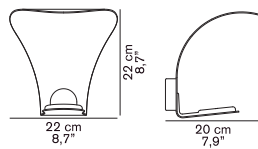

**VOILÀ**Ferdì Giandini  
2014

103

pagine/ pages

**CODICE/CODE****SORGENTI/BULBS****MATERIALI/MATERIALS****COLORE/COLORS****MARCHI/MARKS**

199

1 x max 13 W  
(LED) 220 Vmetallo  
metalbianco  
white