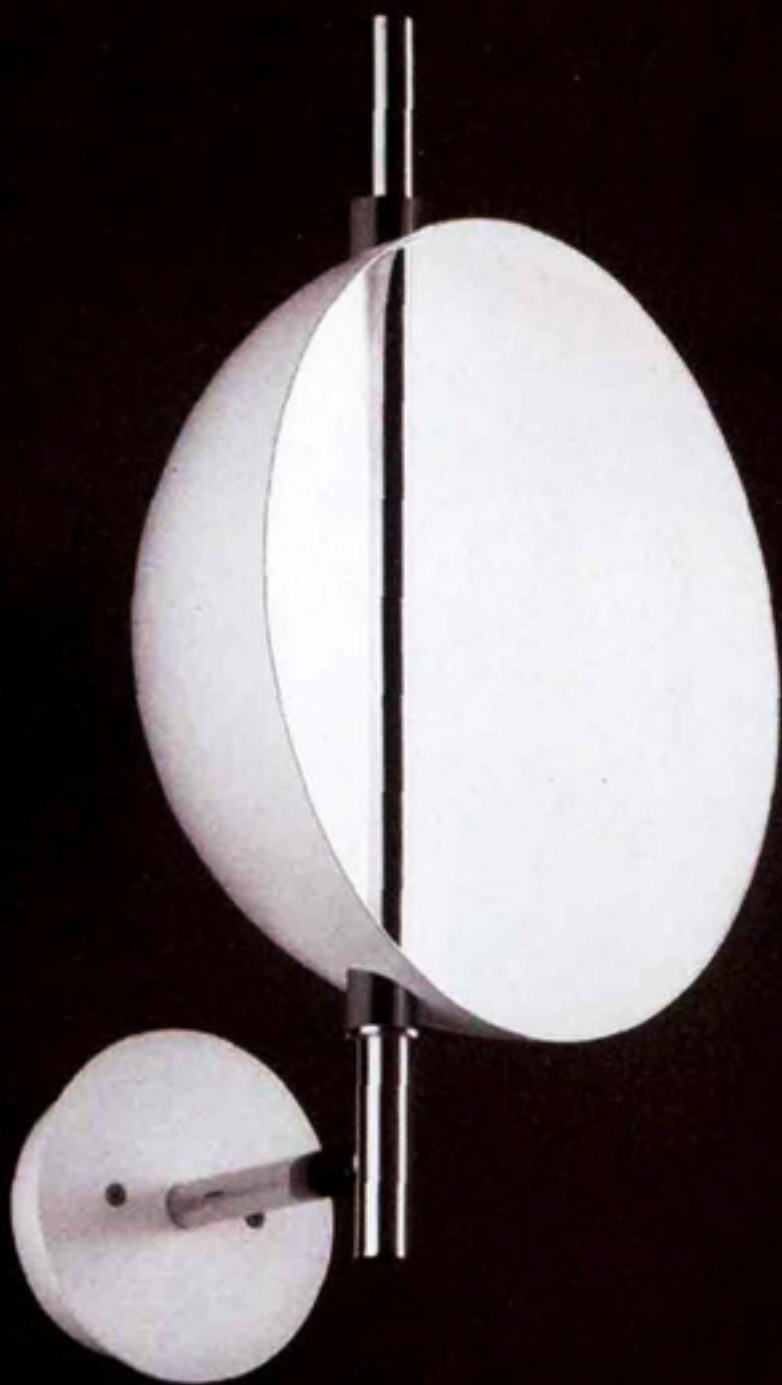

SPECIALE NOTTE ILLUMINAZIONE**SUPERLUNA di OLUCE**

A firma di Victor Vasilev, una lampada da parete a luce indiretta e riflessa con una semisfera rotante, che consente di direzionare la luce, in metallo verniciato bianco opaco. La sorgente luminosa è a Led a bassa tensione.

**FLOWALL di LUMINA**

Disponibile anche in una vivace gamma cromatica, la lampada a parete disegnata da Foster + Partners consente di gestire al massimo l'illuminazione grazie alla testa rotante di 300° e al braccio che ruota di 90°+90°. È realizzata in alluminio verniciato e acciaio.

Illuminare con discrezione

TECNOLOGIA E POESIA PER FARE DELLA LUCE UN ELEMENTO FUNZIONALE E D'ARREDO, CON SOLUZIONI INEDITE

CAPRI di ROTALIANA

Ispirazione mediterranea per la collezione di lampade firmata da Donegani & Lauda, caratterizzata dalle campane in alluminio tornito e ritagliato al laser che rievocano i cappelli in paglia intrecciata. In foto con la lampada da tavolo, Capri include sospensioni e lampade da terra. Tre i colori disponibili: bianco lucido, bronzo satinato e nero lucido.

**RIM R 36 WALL di NIMBUS**

Prima lampada a parete nella linea di soluzioni a soffitto Rim R, questa applique nasconde un sensore integrato che consente l'accensione, lo spegnimento e la regolazione di intensità tramite un semplice tocco della mano. L'anello circolare in alluminio sorregge il disco di luce in vetro acrilico, inclinabile di 90°. L'intera lampada ruota di 350°.