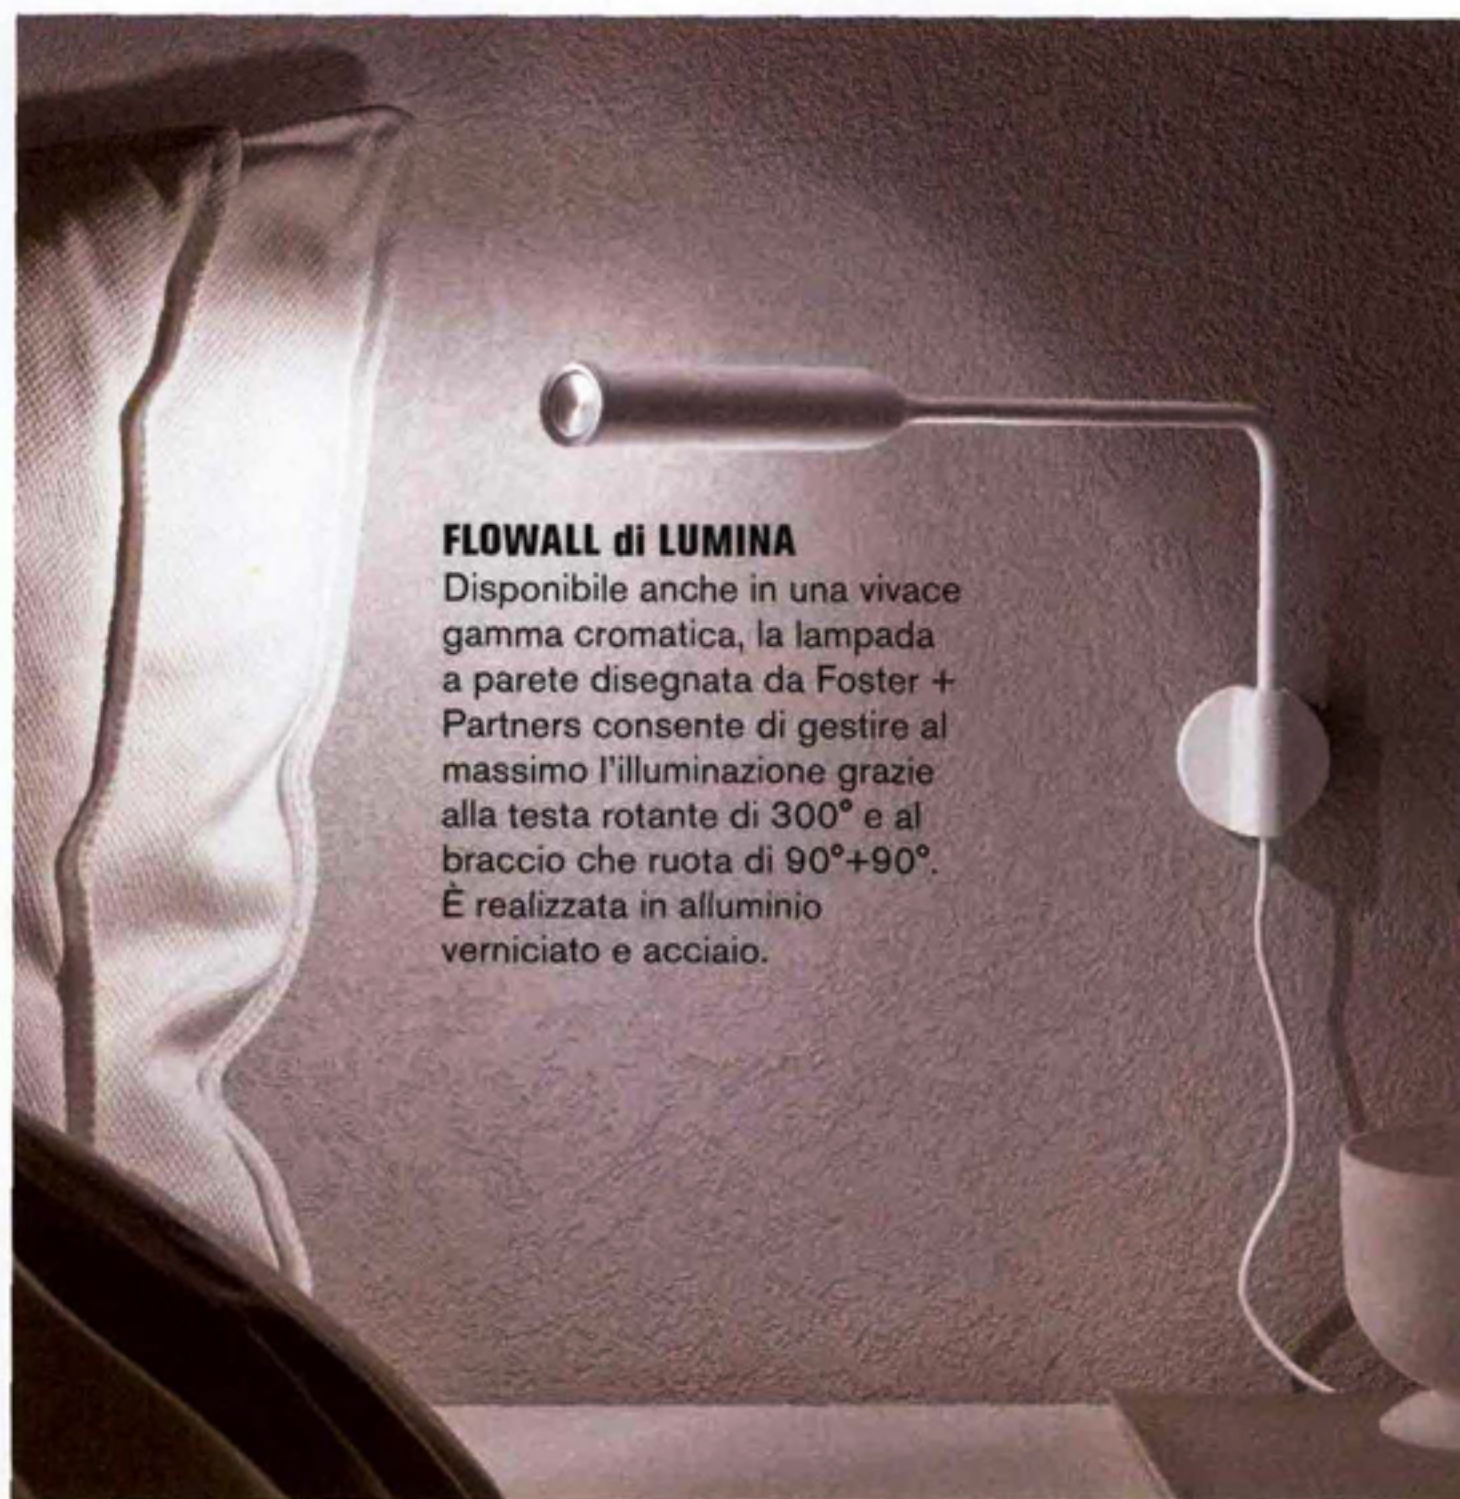

SPECIALE NOTTE ILLUMINAZIONE**SUPERLUNA di OLUCE**

A firma di Victor Vasilev, una lampada da parete a luce indiretta e riflessa con una semisfera rotante, che consente di direzionare la luce, in metallo verniciato bianco opaco. La sorgente luminosa è a Led a bassa tensione.

**FLOWALL di LUMINA**

Disponibile anche in una vivace gamma cromatica, la lampada a parete disegnata da Foster + Partners consente di gestire al massimo l'illuminazione grazie alla testa rotante di 300° e al braccio che ruota di 90°+90°. È realizzata in alluminio verniciato e acciaio.

**RIM R 36 WALL di NIMBUS**

Prima lampada a parete nella linea di soluzioni a soffitto Rim R, questa applique nasconde un sensore integrato che consente l'accensione, lo spegnimento e la regolazione di intensità tramite un semplice tocco della mano. L'anello circolare in alluminio sorregge il disco di luce in vetro acrilico, inclinabile di 90°. L'intera lampada ruota di 350°.