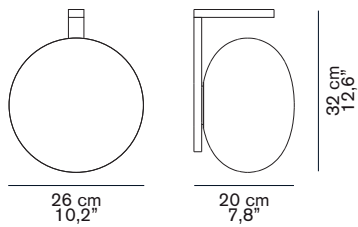

### DIMENSIONS

### DIMENSIONS

1 x max 60 W - E26

 equipped without bulb

### PACKAGING

dimensions 56x48x38 cm / 22,1"x18,9"x14,9"  
volume 0,1022 m<sup>3</sup> / 3,61 ft<sup>3</sup>  
weight 3,7 kg / 8,16 lb