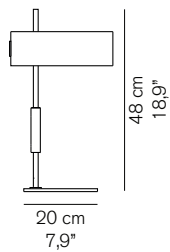

1953 243 Ostuni & Forti 1953

Lampada da tavolo in metallo a luce diretta. Riflettore, base e maniglia verniciato nero opaco, asta e disco di chiusura in oro satinato.

Table led lamp in metal giving direct light. Reflector, base and handle in painted matt black, stem and closing disk in satin gold.

DIMENSIONI/DIMENSIONS

MATERIALI/MATERIALS

metallo
metal

COLORE/COLORS

oro satinato/satin gold
nero opaco/matt black

SORGENTI/BULBS

1 x max 75 W - E27

 fornita senza lampadina
equipped without bulb

 cavo nero
black cable

 classe energetica: A+, A, B, C, D
energy class: A+, A, B, C, D

IMBALLO/PACKAGING

dim./dim. 42x42x20 cm / 16,5"x16,5"x7,9"
volume/volume 0,035 m³ / 1,24 ft³
peso/weight 5,7 kg / 12,56 lb

TIPOLOGIA/TYPE

interno - lampada da tavolo
indoor - table lamp

CURVA FOTOMETRICA/ PHOTOMETRIC CURVE