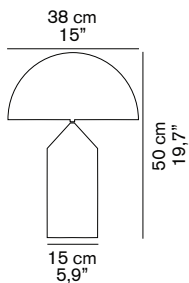

ATOLLO 239

Vico Magistretti
1977

Lampada da tavolo a luce diretta e riflessa in alluminio.
Accensione con dimmer.

Table lamp giving direct and reflected light in aluminium.
With dimmer.

DIMENSIONI/DIMENSIONS

Riflettore/Reflector

dim./dim. 45x45x25 cm / 17,7"x17,7"x9,8"
volume/volume 0,0506 m³ / 1,78 ft³
peso/weight 2 kg / 4,40 lb

Base/Base

dim./dim. 22x22x47 cm / 8,7"x8,7"x18,5"
volume/volume 0,0227 m³ / 0,80 ft³
peso/weight 2,5 kg / 5,51 lb

TIPOLOGIA/TYPE

interno - lampada da tavolo
indoor - table lamp

CURVA FOTOMETRICA/ PHOTOMETRIC CURVE