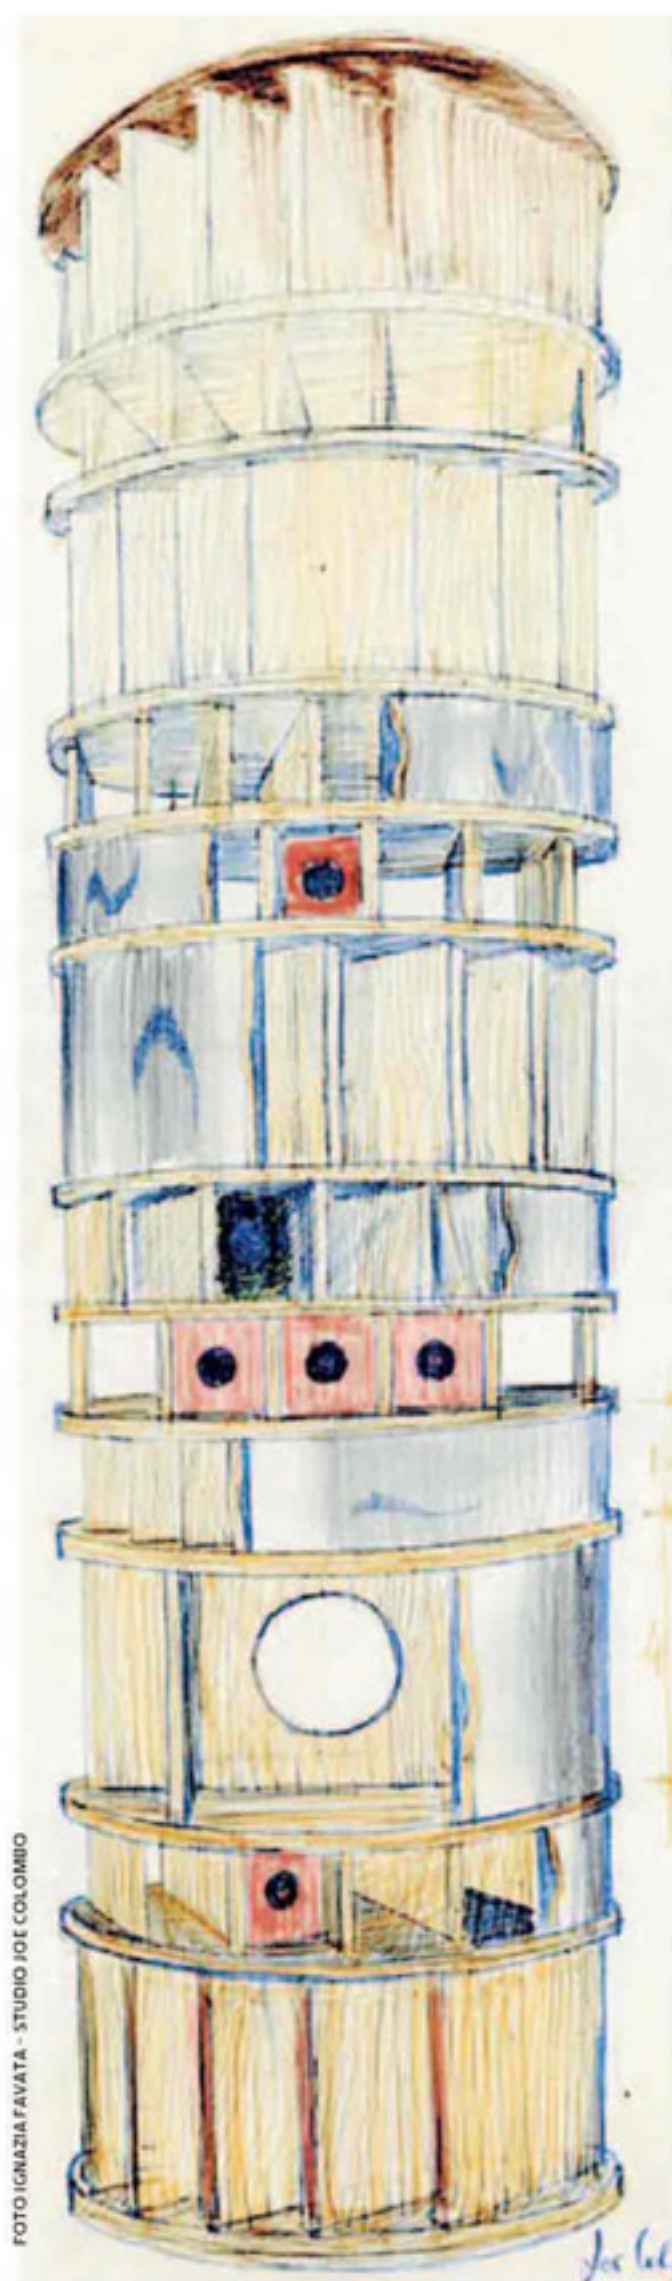

▼ Una C di luce

La lampada Acrilica a convettore acrilico, un'anticipazione della fibra ottica, prodotta da Oluce. È un progetto del '62, a cui collaborò Gianni Colombo, fratello di Joe

▼ Habitat futuribile

La Total Furnishing Unit è stata realizzata nel 1972 per la mostra *Italy. The New Domestic Landscape* al MoMa di New York

R design.repubblica.it

Da giovedì 18, sul nostro sito un'ampia gallery fotografica

▼ Fuori dagli schemi

Uno dei rari schizzi colorati di Colombo, quello per il Combi Center, mobile multicontenitore su ruote a cilindri sovrapposti. Qui accanto, un ritratto del designer

▲ Bobby in copertina