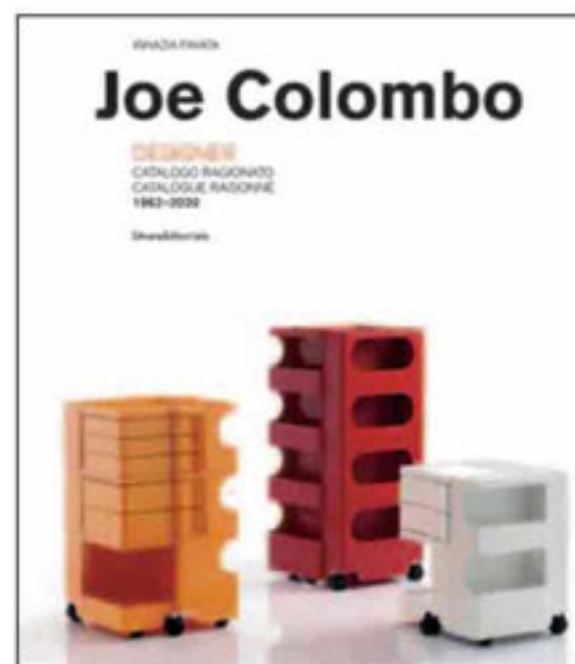

▼ Una C di luce

La lampada Acrilica a convettore acrilico, un'anticipazione della fibra ottica, prodotta da Oluce. È un progetto del '62, a cui collaborò Gianni Colombo, fratello di Joe

▼ Habitat futuribile

▼ Fuori dagli schemi

Uno dei rari schizzi colorati di Colombo, quello per il Combi Center, mobile multicontenitore su ruote a cilindri sovrapposti. Qui accanto, un ritratto del designer

▲ Bobby in copertina