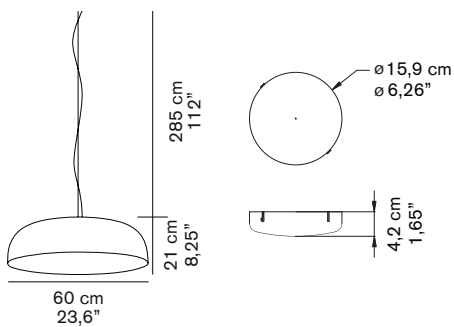

## CANOPY 421/L

Francesco Rota  
2009

Lampada a sospensione a luce led indiretta, riflettore e schermo paraluce in metallo verniciato bianco, anche bicolore.

Suspension lamp giving indirect led light. Reflector and lampshade screen in lacquered metal white, or two-colors.

### DIMENSIONI/DIMENSIONS

### IMBALLO/PACKAGING

dim./dim. 65x65x27 cm / 25,6"x25,6"x10,6"  
volume/volume 0,114 m<sup>3</sup> / 4,02 ft<sup>3</sup>  
peso/weight 8,5 kg / 18,7 lb