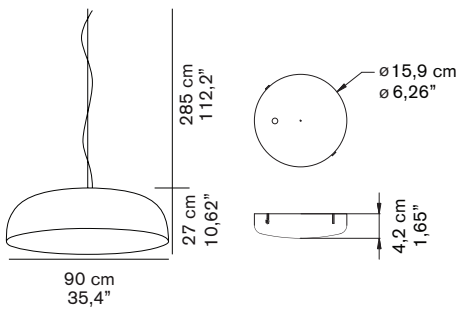

CANOPY 422/L

Francesco Rota
2009

Lampada a sospensione a luce led indiretta, riflettore e schermo paraluce in metallo verniciato bianco, anche bicolore.

Suspension lamp giving indirect led light. Reflector and lampshade screen in lacquered metal white, or two-colors.

DIMENSIONI/DIMENSIONS

MATERIALI/MATERIALS

alluminio
aluminium

COLORE/COLORS

bianco lucido/lacquered white RAL9003

esterno bronzo/external bronze
interno bianco/inner white RAL9003

SORGENTI/BULBS

1 x 25 W - LED
3000°K - 4500 lm - CRI>85

IMBALLO/PACKAGING

dim./dim. 93x93x37 cm / 36,6"x36,6"x14,6"
volume/volume 0,32 m³ / 11,3 ft³
peso/weight 15,5 kg / 34,2 lb

TIPOLOGIA/TYPE

interno - lampada da sospensione
indoor - suspension lamp

CURVA FOTOMETRICA/ PHOTOMETRIC CURVE