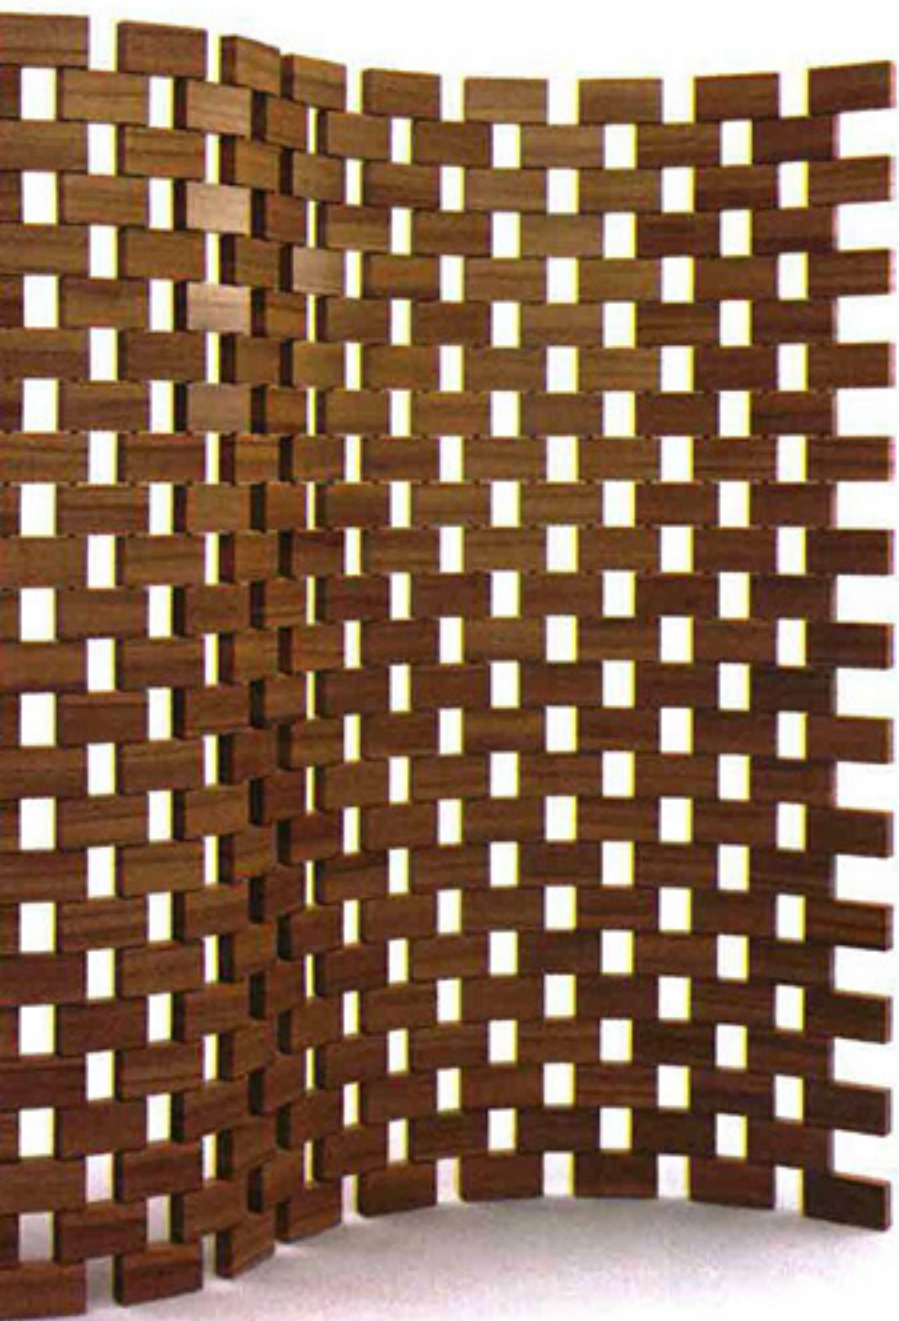

LIVING

L'ORA DEL TÈ
Teiera in vetro
con dettagli in
bambù, di Maisons
du Monde.
maisonsdumonde.com

A CUPOLA
Sospensione in acciaio
dorato, Grant di
Normann
Copenhagen.
normann-copenhagen.com

FRUTTATO
Profumatore per
ambienti ai frutti
di bosco e vaniglia,
Divino di Wally.
wallycosmetici.com

SNODABILE
Paravento in
blocchetti di
legno, Ambassade
di Cassina.
cassina.com

TRASFORMISTA
Scultura in metallo,
separabile in
sette porta lumini.
Orb di Noom.
noom-home.com

STILE RÉTRO
Poltrona in legno
e cuoio, Sunset di
Time&Style
Edition.
depadova.com

DA TAVOLO
Lampada in
metallo nero con
elementi dorati,
1953 di Oluce.
oluce.com

AVVOLGENTE
Plaid singolo in
baby alpaca,
Atacama
di Somma 1867.
gabelgroup.it