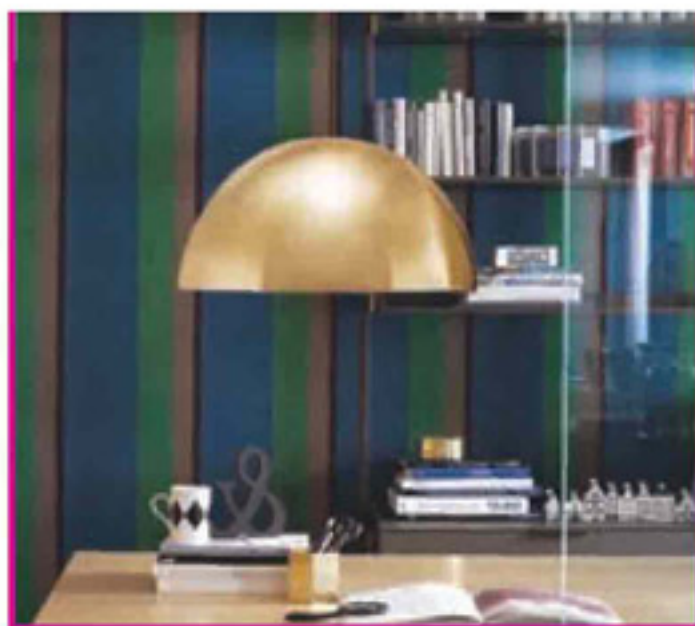

DESIGN D'AUTORE

Del famoso architetto Vico Magistretti (1920-2006), la lampada a sospensione Sonora di Oluce è del 1976 ma ancora in produzione.

GIORNO E SERA

Sun@Home è la nuova gamma di lampade e apparecchi Ledvance basata su una tecnologia che riesce a far vivere le stesse sensazioni benefiche della luce naturale nelle diverse ore della giornata.