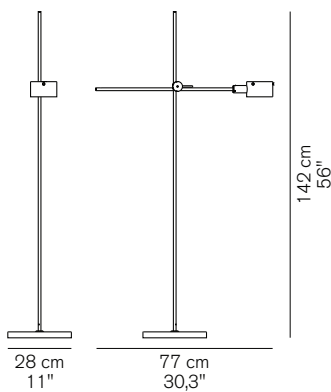

G.O. 352
Giuseppe Ostuni
1961

Lampada da terra in metallo verniciato a luce diretta, asta e riflettore orientabili e regolabili. Base e riflettore disponibili in 3 varianti: nero, bronzo anodico e rosso scarlet. Con interruttore.

Lacquered metal floor lamp giving direct light with adjustable stem and reflector. Base and reflector available in 3 colors: black, anodic bronze and scarlet red. With on/off switch.

DIMENSIONI/DIMENSIONS

 **Asta/Stem**

dim./dim. 4x4x145 cm / 1,6"x1,6"x57,1"
volume/volume 0,002 m³ / 0,07 ft³
peso/weight 1,5 kg / 3,31 lb

 **Base/Base**

dim./dim. 37x37x71 cm / 14,6"x14,6"x27,9"
volume/volume 0,097 m³ / 3,43 ft³
peso/weight 13,5 kg / 29,76 lb

TIPOLOGIA/TYPE

interno - lampada da terra
indoor - floor lamp

**CURVA FOTOMETRICA/
PHOTOMETRIC CURVE**